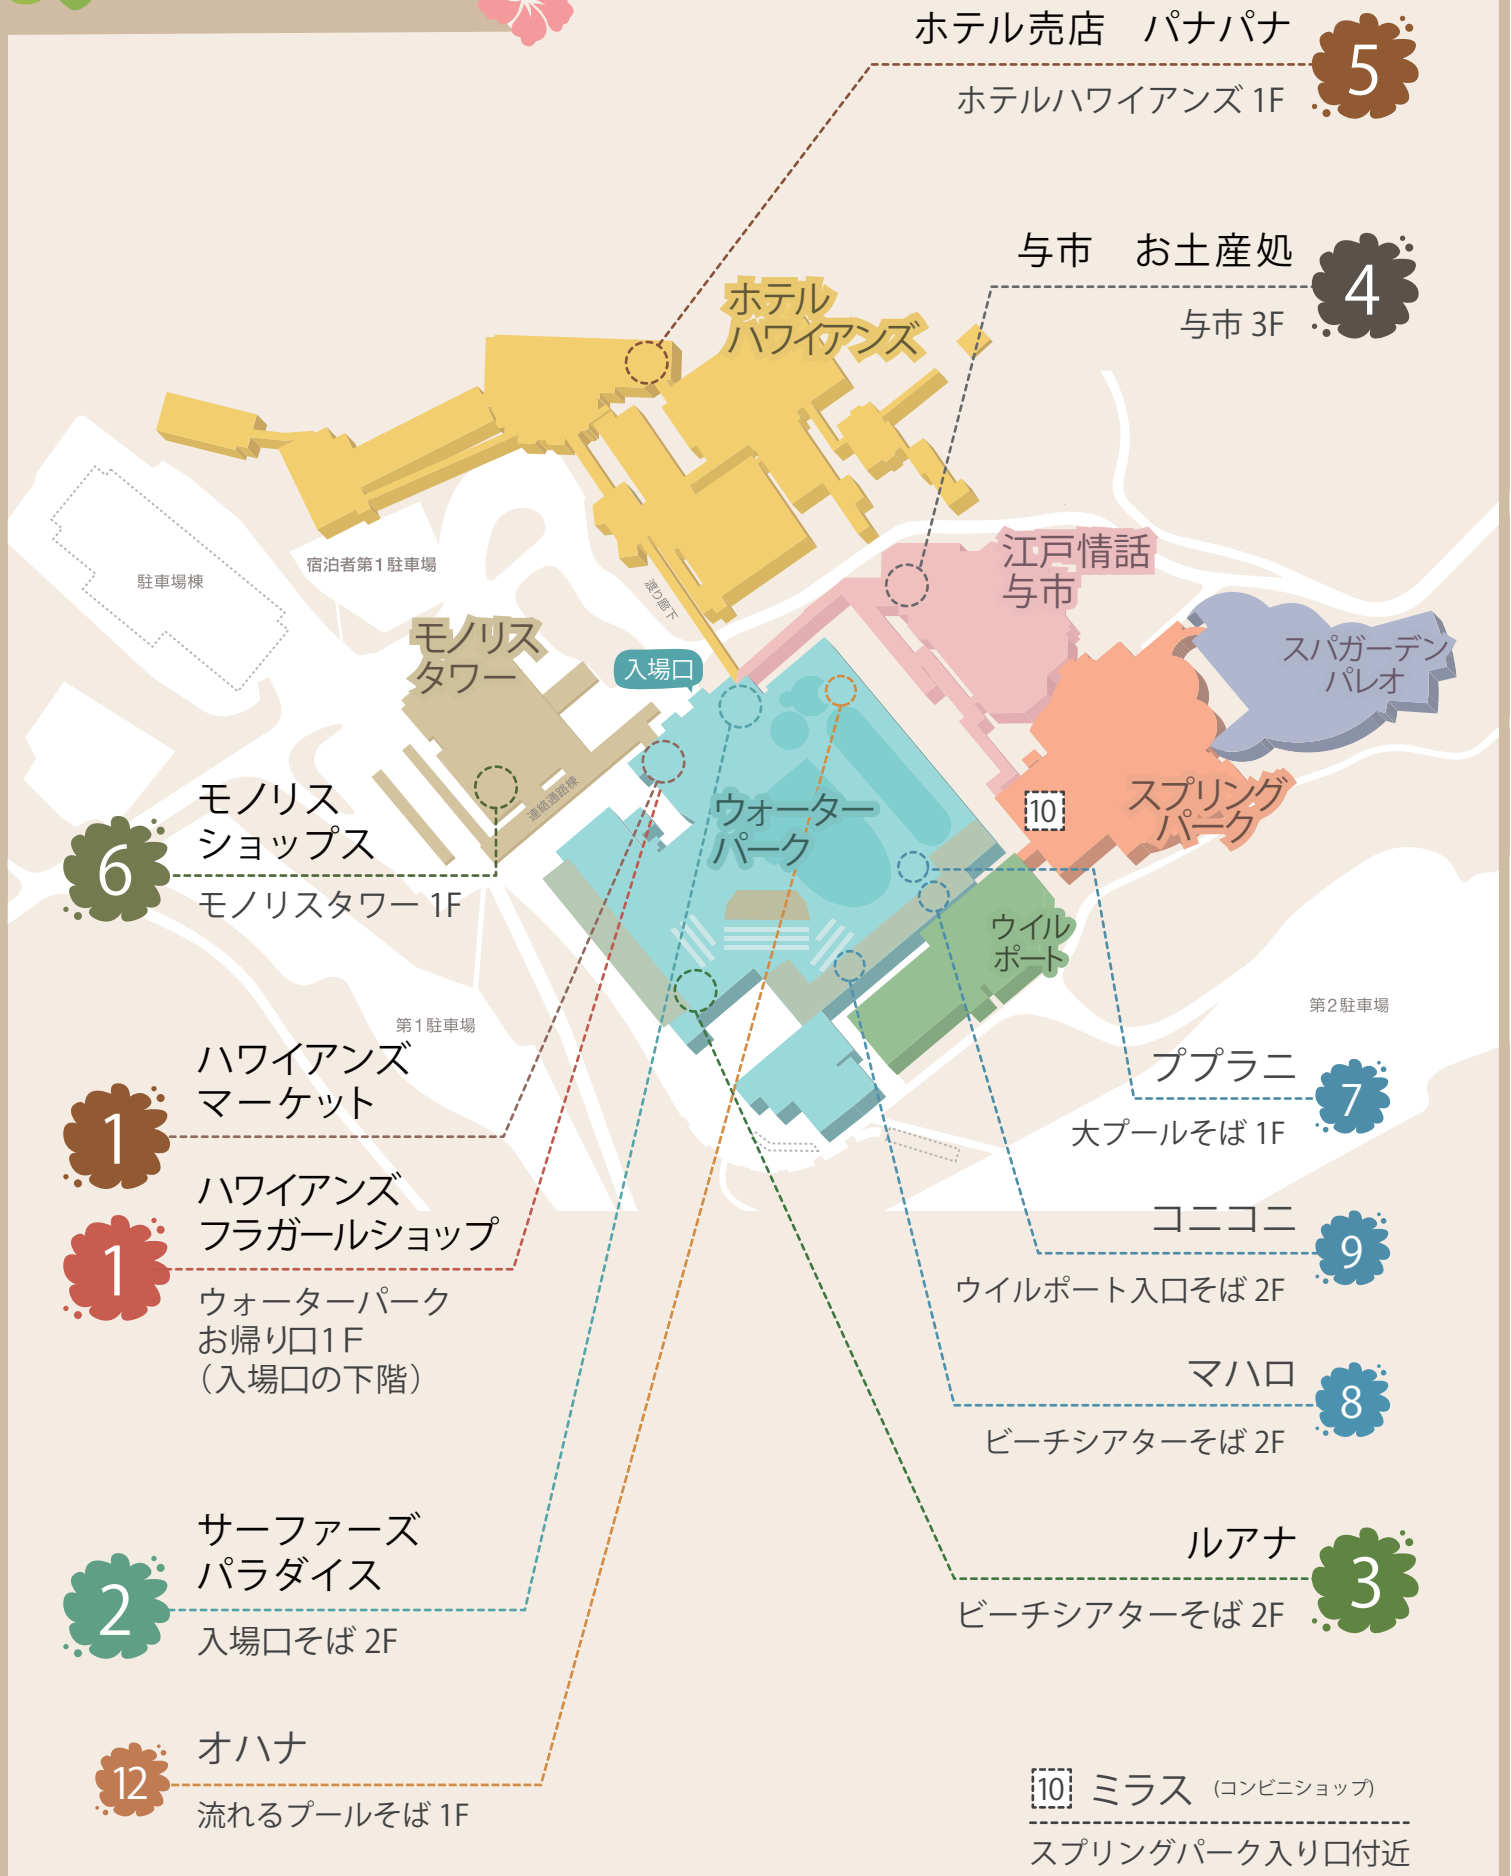

# 館内マップ

ホテル売店 パナパナ

ホテルハワイアンズ 1F

与市 お土産処

与市 3F

ホテル  
ハワイアンズ

江戸情話  
与市

スパガーデン  
パレオ

モノリス  
タワー

入場口

ウォーター  
パーク

ウイル  
ポート

10  
スプリング  
パーク

モノリス  
ショップス

モノリスタワー 1F

ハワイアンズ  
マーケット

大プールそば 1F

コニコニ

ウイルポート入口そば 2F

マハロ

ビーチシアターそば 2F

ルアナ

ビーチシアターそば 2F

10 ミラス (コンビニショップ)

スプリングパーク入り口付近